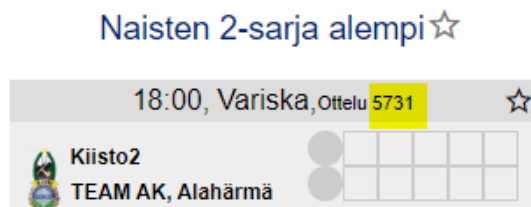

## Sähköinen tulostaulu seurojen tueksi

Lentopalloliitto on yhteistyössä Torneopalnin kanssa kehittänyt selainpohjaisen sähköisen tulostaulun. Sähköistä tulostaulua voi käyttää tabletissa, tietokoneessa tai mobiililaitteessa, jossa ruudun koko on riittävän suuri. Näyttöjä voi olla käytössä useita. Parhaiten sähköinen tulostaulu sopii juniori- ja harrastepeleihin, jossa pelisali on pieni, jolloin tabletin tms. koko ei rajoita numeroiden näkyvyyttä. Tabletille tai muulle näyttölaitteelle on hyvä rakentaa teline. Palvelu toimii seuraavasti:

Etsi haluamasi ottelu Torneopalista.

Linkistä avautuvassa näkymässä löytää ottelunumerolla ottelu, johon tulostaulua halutaan käyttää.

Tulostaulussa on pisteet ja eränumerot. Klikkaamalla ruutua, saa käyttöön koko näytön.