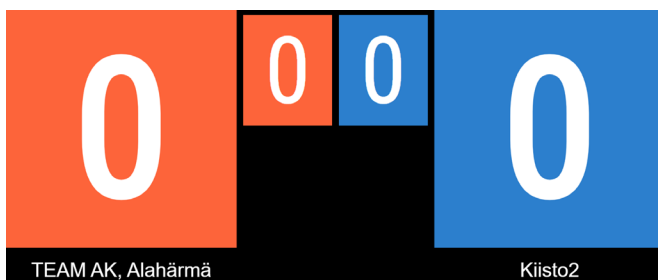

Sähköisestä tulostaulusta on mm. seuraavat hyödyt:

- Tulostaulu päivittyy sähköisen pöytäkirjan mukaan, erillistä numeroiden kääntäjää ei tarvita
- Fyysistä tulostaulua ei enää jatkossa ole välttämätöntä kantaa mukana pelipaikalle
- Tulostauluja voi olla useita, toimitsija pöydällä oma ja esim. kahviossa toinen.
- Voit seurata myös etänä pelejä aidolta tulostaululta

Linkki tulostauluun: lentopallo.torneopal.fi/tulostaulu