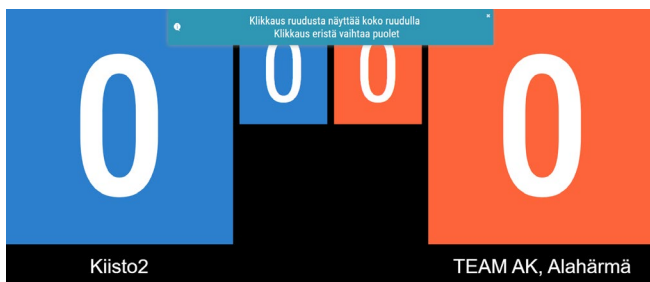

## Sähköinen tulostaulu seurojen tueksi

Lentopalloliitto on yhteistyössä Torneopalnin kanssa kehittänyt selainpohjaisen sähköisen tulostaulun. Sähköistä tulostaulua voi käyttää tabletissa, tietokoneessa tai mobiililaitteessa, jossa ruudun koko on riittävän suuri. Näyttöjä voi olla käytössä useita. Parhaiten sähköinen tulostaulu sopii juniori- ja harrastepeleihin, jossa pelisali on pieni, jolloin tabletin tms. koko ei rajoita numeroiden näkyvyyttä. Tabletille tai muulle näyttölaitteelle on hyvä rakentaa teline. Palvelu toimii seuraavasti:

Etsi haluamasi ottelu Torneopalista.

Linkistä avautuvassa näkymässä löytää ottelunumerolla ottelu, johon tulostaulua halutaan käyttää.

Tulostaulussa on pisteet ja eränumerot. Klikkaamalla ruutua, saa käyttöön koko näytön.